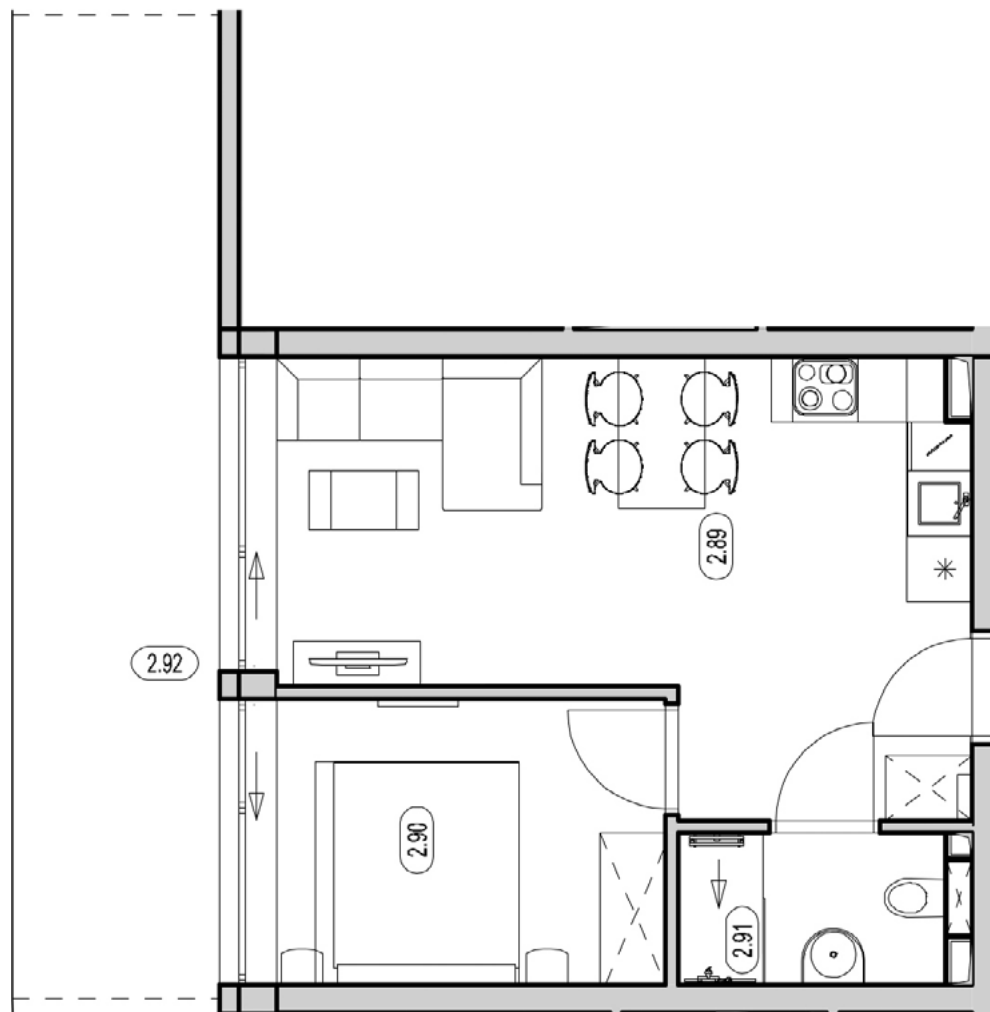

WWW.BURSZTYNOWEAPARTAMENTY.PL

Biuro sprzedaży: ul. Brzozowa 6, 82-103 Stegna | kontakt@bursztynoweapartamenty.pl | +48 883 603 604