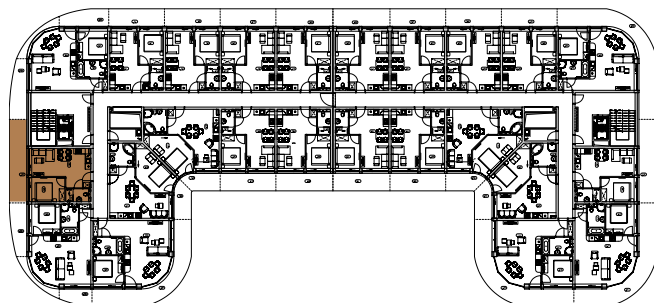

# APARTAMENT B-23.1

KONDYGNACJA: PIĘTRO I  
POWIERZCHNIA: 35,33 m<sup>2</sup>